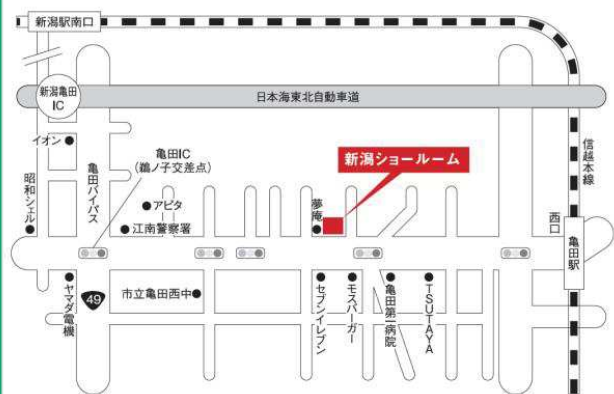

年に一度の リフレッシュクリアランス

REFRESH CLEARANCE

展示商品入替えのための 館内リフレッシュ!

※ショールームに展示のない場合、売約済みの場合などもございますのでご了承ください。※イラストはイメージです。

カリモク家具 | 新潟ショールーム

5/18 土 ▶ **26** 日

※5/22(水)・23(木)は休館日
午前10時から午後6時まで

7日間限り

新緑の候、皆様ますますご健勝のこととお慶び申し上げます。

この度、「カリモク家具・新潟ショールーム」は展示商品入れ替えに伴い、
現在ショールーム展示商品の内、対象展示商品を限定で展示現品価格にてご用意いたします。
国内生産にこだわったカリモク家具の、品質・快適さをぜひこの機会にお確かめください。
皆様お誘いあわせのうえご来館たまわりますよう、お待ち申し上げております。

対象展示商品を限定で、展示現品価格にてご用意いたします。
展示商品入れ替えに伴い、リフレッシュクリアランスをおこないます。
皆様お誘いあわせのうえ、ぜひこの機会にご来館ください。

ご案内

●現品取りのため、お早めにご来館ください。●クリアランス対象外商品もございますのでご了承ください。●いずれも現品処分のため、売り切れの節はご容赦ください。●お買い上げ商品の返品・交換はご容赦ください。●商品のお預かりはご注文より1カ月とさせていただきます。●ショールームでは家具の小売はいたしておりません。

カリモク家具は、原材料高騰のため2019年7月1日より価格改定をいたします。

会場

取扱店

新潟市職員生活協同組合

〒951-8132
新潟市中央区一番堀通町3番地12
Tel (025) 226-5353
Fax (025) 223-5455

※ご利用の際に、「新潟市職員生活協同組合からのご紹介」とお申し付けください。

カリモク家具 新潟ショールーム

〒950-0167 新潟県新潟市江南区五月町2-1-30
TEL.025-385-8270 FAX.025-382-8340
開館時間 / AM10:00~PM6:00 休館日 / 水・木曜日(祝日は営業)

- ●お車でお越しの場合
  - ・亀田バイパス新潟方面よりお越しの場合は、「亀田IC」(「鶴ノ子」交差点)アビタを左折して約1km。
  - ・日本海東北自動車道をご利用の場合は、「新潟亀田IC」より会津若松方面下車、アビタを左折して約1km。
  - ・亀田バイパス秋葉区(旧新津市)方面よりお越しの場合は、「亀田IC」(「鶴ノ子」交差点)アビタを右折して約1km。
- ●電車でお越しの場合
  - ・JR「亀田駅」から徒歩で約12分。

スマートフォンでショールームの情報がご覧いただけます。