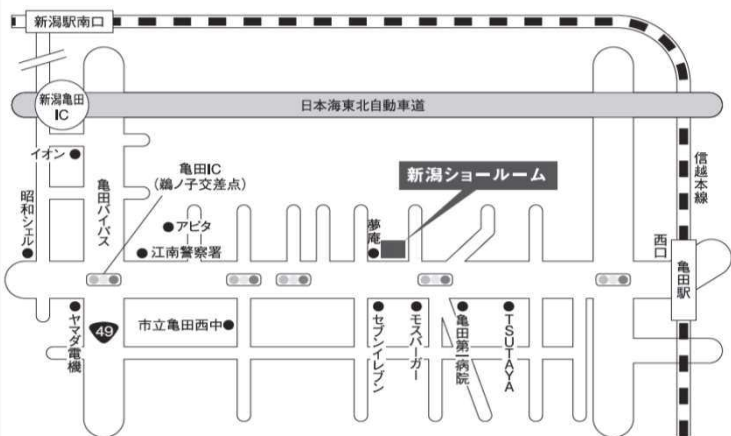

karimoku
3D Simulator

無料

ショールームではレイアウトなど
のご相談にもお応えしています。

特別ご招待
2019 3/30[土] = 4/7[日]

会場/カリモク家具 新潟ショールーム

開館時間/AM10:00~PM6:00 休館日/水・木曜日(祝日は営業)

会場 〒950-0167 新潟市江南区五月町2-1-30 TEL.025-385-8270

取扱店