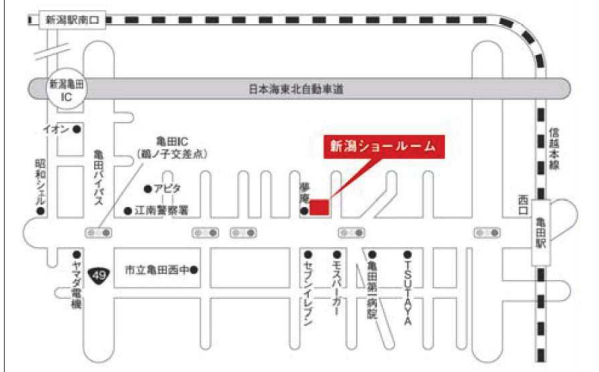

会場

主催

新潟市職員生活協同組合

〒951-8132
新潟市中央区一番堀通町3番地12
第一分館 地下1階
Tel (025) 226-5353