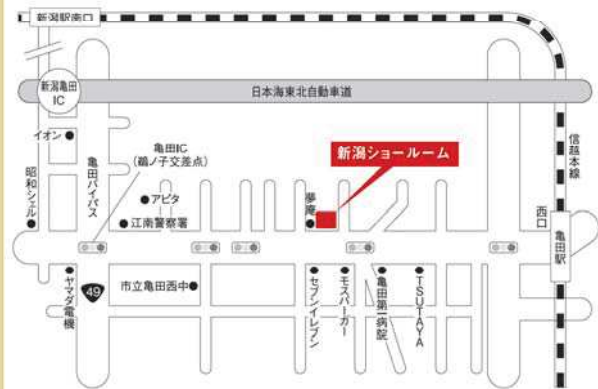

カリモク家具

年に一度のリフレッシュクリアランス

REFRESH CLEARANCE

カリモク家具 | 新潟ショールーム

5/19土・27日 | 7日間限り

午前10時から午後6時まで

※5/23(水)・24(木)休館日

展示商品入替えのための館内リフレッシュ!

※ショールームに展示のない場合、売約済みの場合などもございますのでご了承ください。

※イラストはイメージです。

新緑の候、皆様ますますご健勝のこととお慶び申し上げます。
この度、「カリモク家具・新潟ショールーム」は2018年の新商品を導入し
“リフレッシュオープン”いたします。それに伴い、現在ショールーム展示商品の内、
対象展示商品を限定で展示現品価格にてご用意いたしました。
国内生産にこだわったカリモク家具の、品質・快適さをぜひこの機会にお確かめください。
皆様お誘いあわせのうえご来館たまわりますよう、お待ちしております。

対象展示商品を限定で、
展示現品価格にてご用意いたします。

2018年新商品導入に伴い、展示商品の入替えリフレッシュクリアランスを
おこないます。皆様お誘いあわせのうえ、ぜひこの機会にご来館ください。

ご案内

- ●現品限りのため、お早めにご来館ください。●クリアランス対象外商品もございませんのでご了承ください。●いずれも現品処分のため、売り切れの節はご容赦ください。
- ●お買い上げ商品の返品・交換はご容赦ください。●商品のお預かりはご注文より1カ月とさせていただきます。●ショールームでは家具の小売はいたしておりません。

会場

主催

新潟市職員生活協同組合

〒951-8132
新潟市中央区一番堀通町3番地12
第一分館 地下1階
Tel (025) 226-5353
Fax (025) 233-5455

カリモク家具 新潟ショールーム

〒950-0167 新潟県新潟市江南区五月町2-1-30
TEL.025-385-8270 FAX.025-382-8340
開館時間 / AM10:00~PM6:00 休館日 / 水・木曜日(祝日は営業)

- ●亀田バイパス新潟方面よりお越しの場合は、亀田IC(鶴ノ子交差点)アピタを左折して約1km。
- ●日本海東北自動車道をご利用の場合は、新潟亀田ICより会津若松方面下車、アピタを左折して約1km。
- ●亀田バイパス秋葉区(旧新津市)方面よりお越しの場合は、亀田IC(鶴ノ子交差点)アピタを右折して約1km。
- ●JR亀田駅から徒歩で約12分。

スマートフォンでショールームの情報がご覧いただけます。