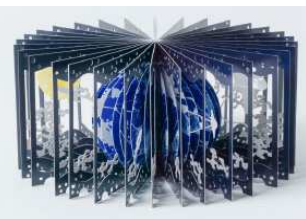

# 手のひらの芸術 360° 広がるBOOK

新潟市職員生活協同組合 TEL025-226-5353 市役所内線35354 FAX025-223-5455 sseikyou@niigata-inet.or.jp

360° BOOKは、これまでにない方法で三次元の世界を表現した画期的な本です。円を描くように本をぐるっと開くと、瞬く間に立体のジオラマが現れます。繊細にデザインされたページ1枚1枚の連なりが、見るものを二次元から三次元の世界に誘います。インテリアやギフトにも最適です。

## ■360° BOOK 地球と月 / Earth and the Moon

地球と月、宇宙船、人工衛星、UFO!?が... 宇宙空間を織り成す精巧で壮大なジオラマの世界

## ■360° BOOK 白雪姫 / SNOW WHITE

おとぎ話の世界を再現。見る角度を変えると登場人物が次々と現れ、ひとつの物語に!